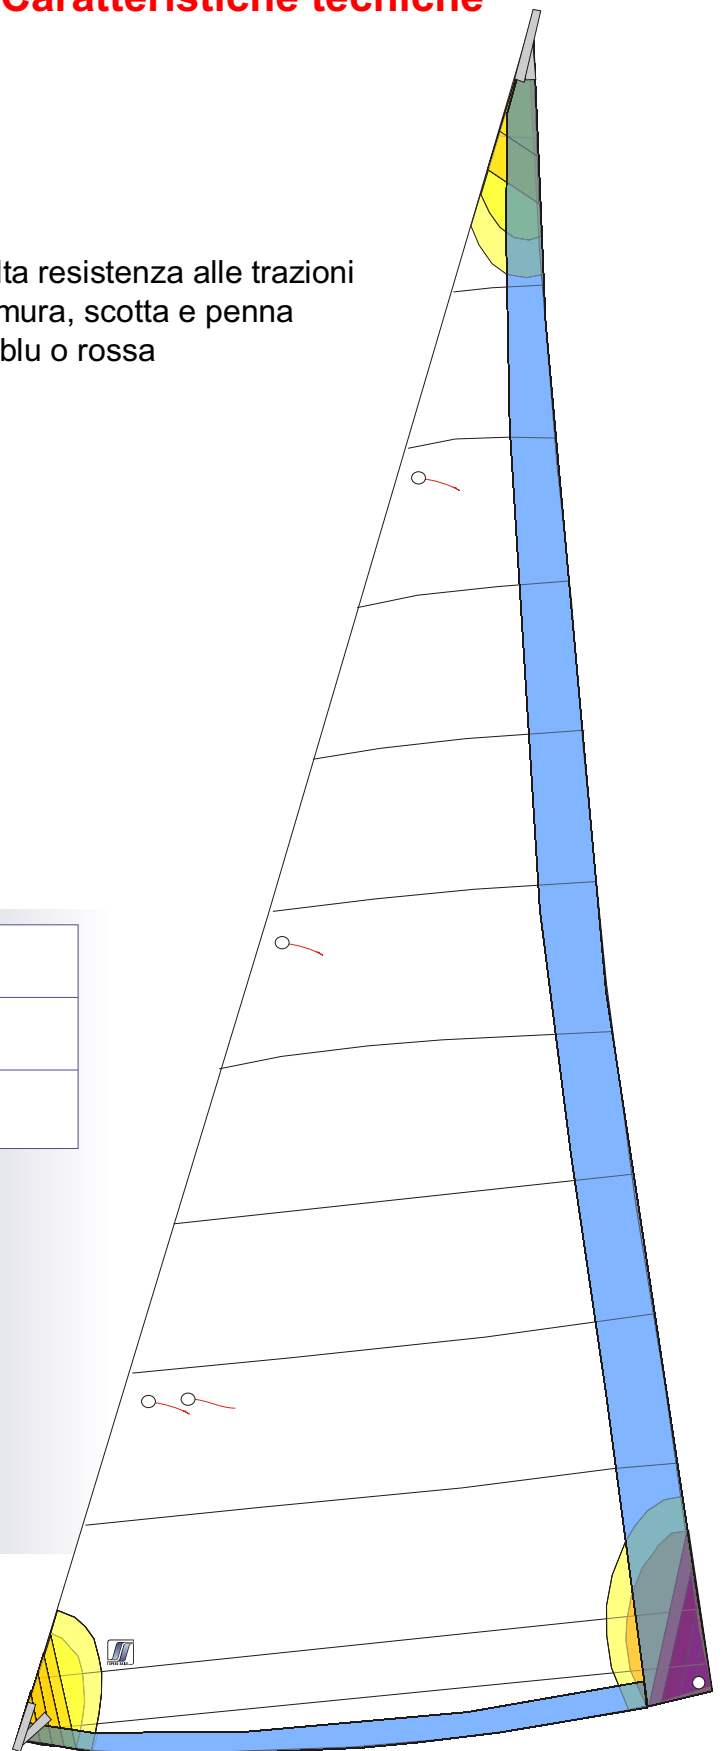

Cliente:

Barca:

Tel.:

P:

E:

I:

J:

Materiale:

Mq.

€